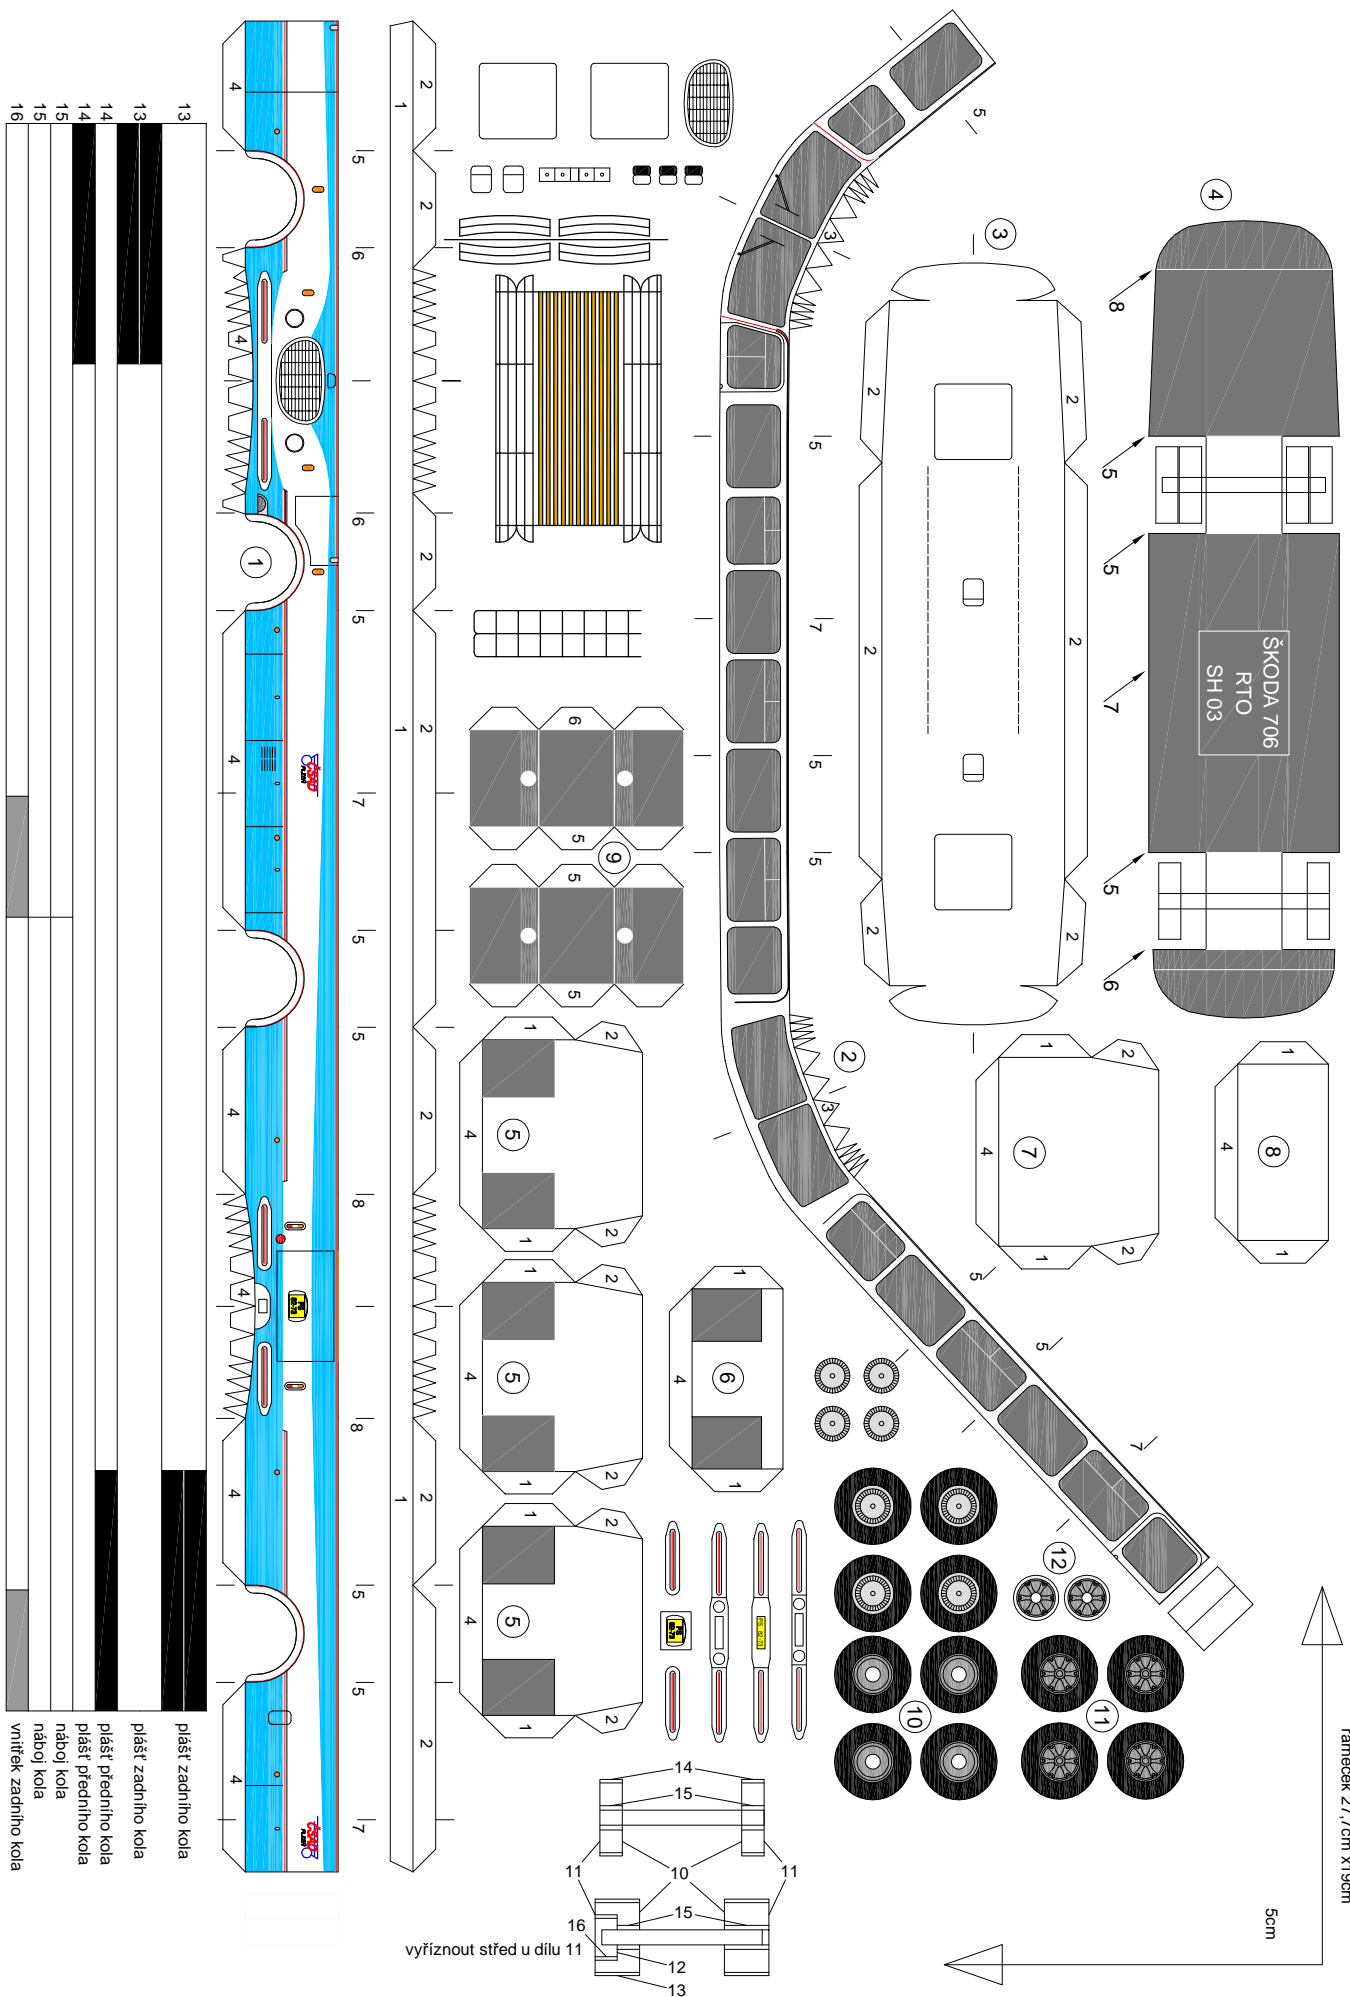

# SH 03 - ŠKODA 706 RTO DP Plzeň

rámček 27.7cm x 19cm

5cm

vyfíznout střed u dílu 11